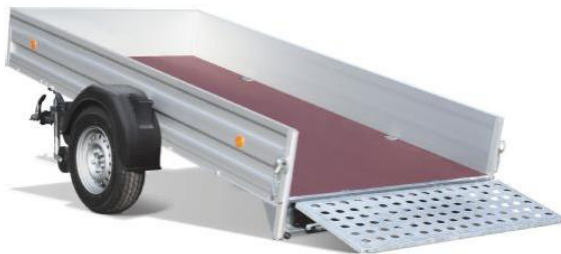

Böckmann TL-ALK 2513/75

Maße: L. 2515 x B. 1300 x H. 350 mm
Gesamtgewicht: 750Kg
Nutzlast: 556kg
Gebremst: Nein