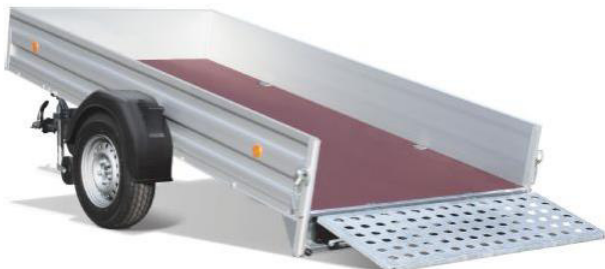

Böckmann TL-ALK 2513/135

Maße: L. 2515 x B. 1300 x H. 350 mm
Gesamtgewicht: 1350Kg
Nutzlast: 1077kg
Gebremst: Ja